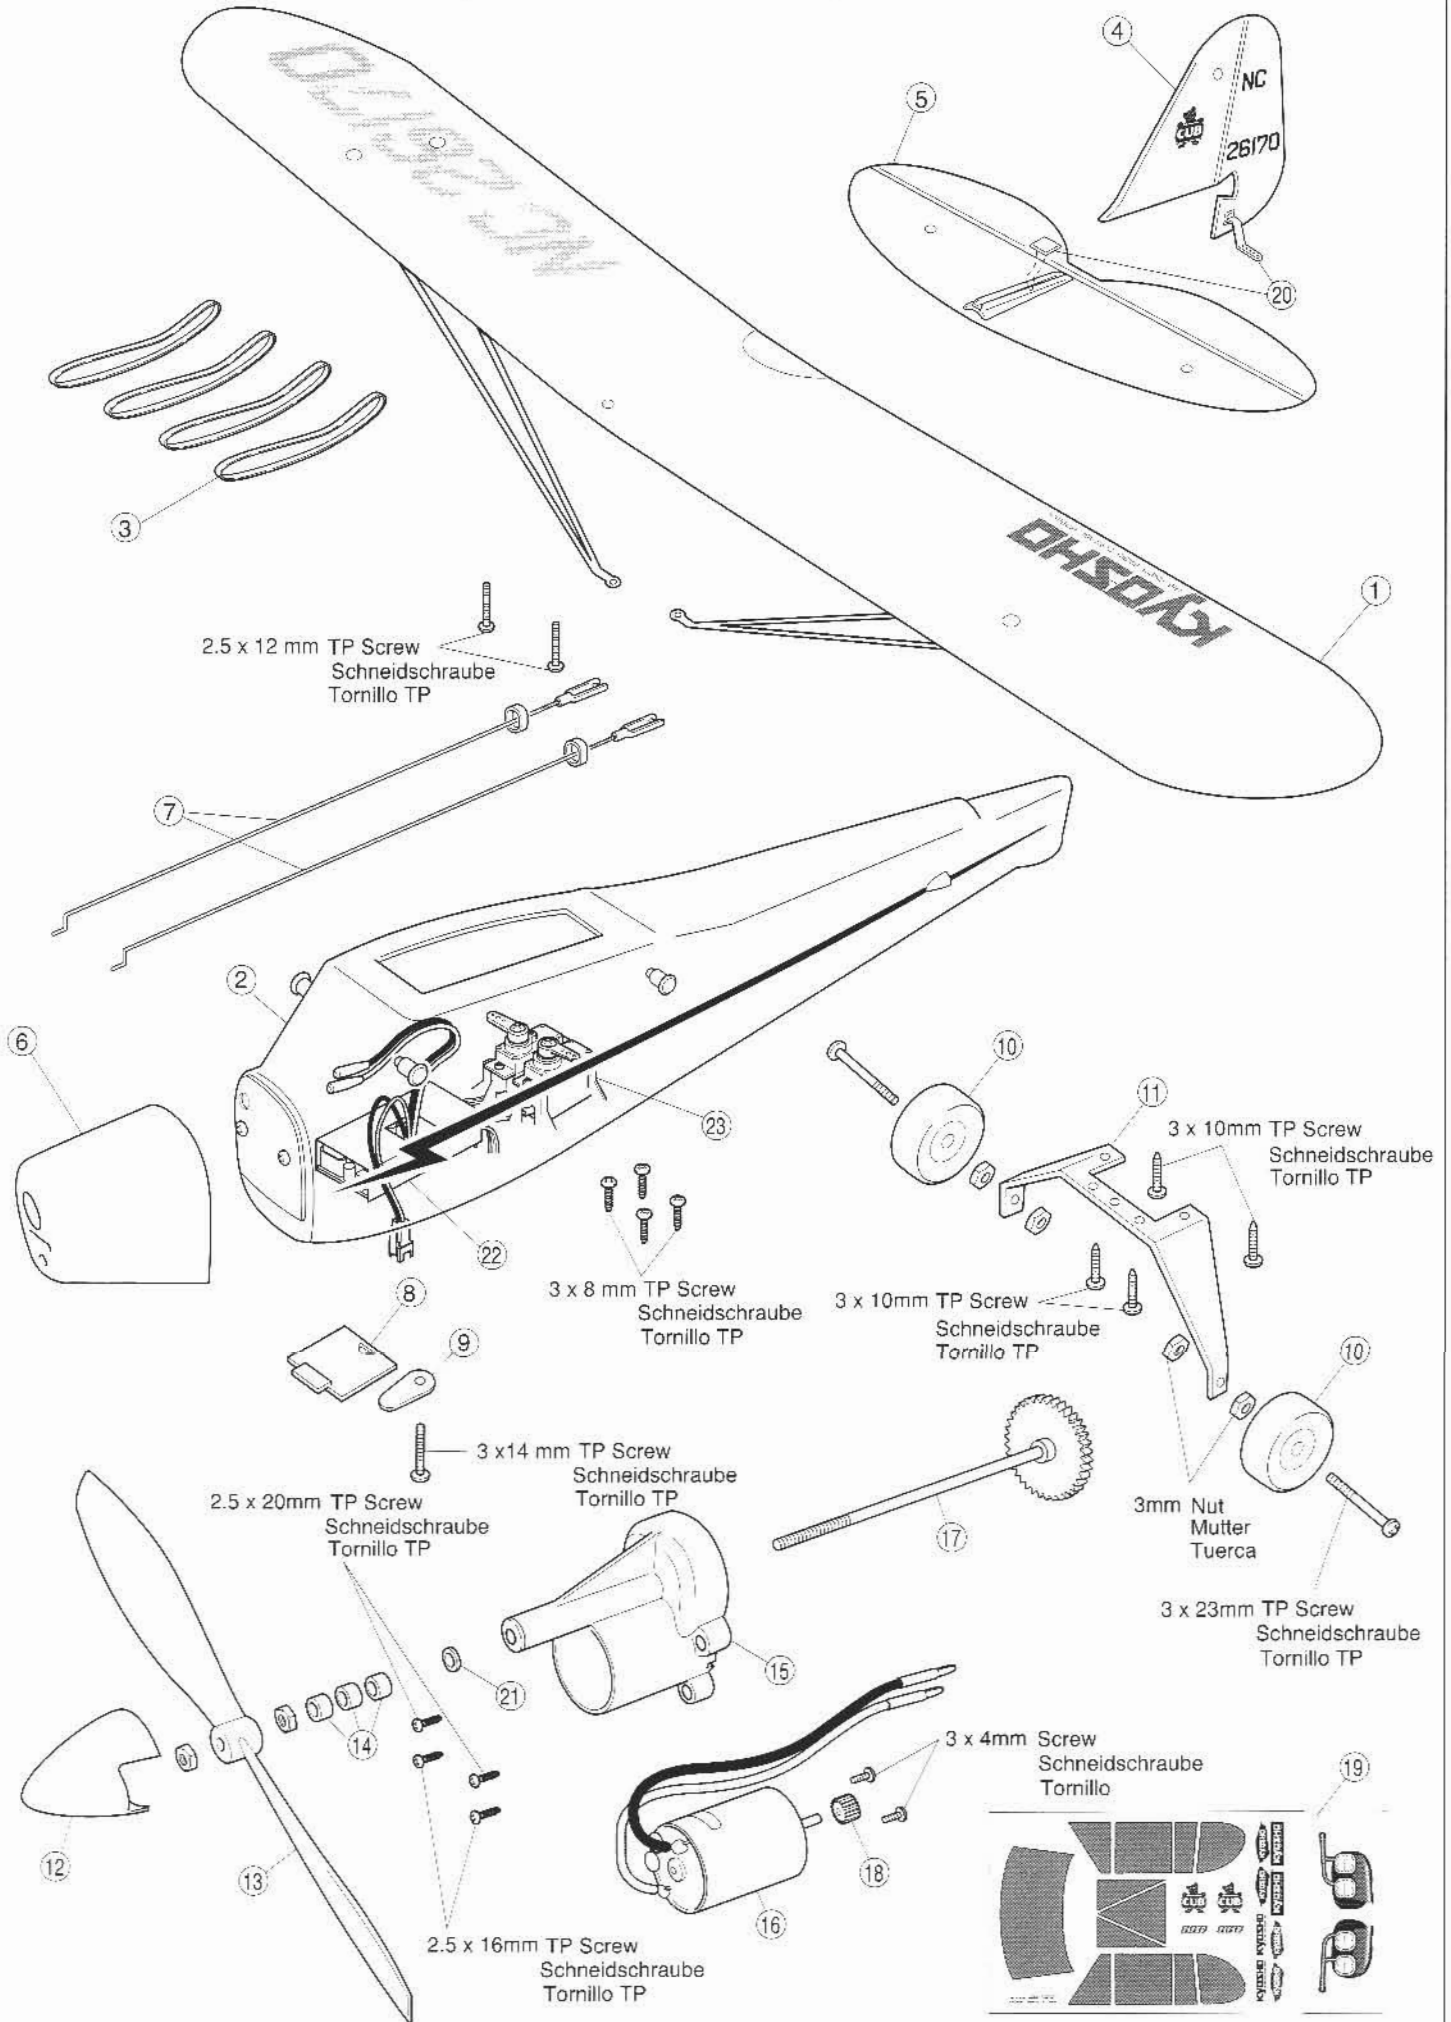

EXPLODED VIEW / Explosionszeichnung / DESPIECE

SPARE PARTS / Ersatzteile / REPUESTOS

No. Nr. / No.	Part Names Bezeichnung / Nombre	Quantity Anzahl / Cantidad
10221-01	Cowling Motorverkleidung / Carena	⑥ x 1
10221-02	Main Gear Set Hauptgetriebe / Tren aterrizaje principal	⑩ x 2 ⑪ x 1 3x23mm Screw x 2 3x10mm TP Screw x 4 3mm Nut x 4
10221-03	Decal Dekorset / Adhesivos	⑲ x 1
10221-04	Battery Cover Set Batterieabdeckung mit Verschluss Tapa baterías	⑧ ⑨ x 1 3x14mm TP Screw x 4
10221-05	Gear Reduction Unit Getriebeuntersetzung Unidad reductora	⑭ x 3 ⑮ ⑰ ⑱ ⑳ x 1 3mm Nut x 2 2.5x16mm TP Screw x 2 2.5x20mm TP Screw x 2
10221-06	Propeller Set Propellerset / Hélice	⑫ ⑬ x 1
10221-07	Motor Motor / Motor	⑯ x 1
10221-11	Main Wing Set Tragfläche / Alas	① x 1 ③ x 4 ⑧ x 2 2.5x12mm TP Screw x 2
10221-12	Fuselage Rumpf / Fuselaje	② x 1 ⑦ x 2
10221-13	Tail Wing Set Leitwerkset / Timones de cola	④ ⑤ x 1 ⑳ x 2

No. Nr. / No.	Part Names Bezeichnung / Nombre	Quantity Anzahl / Cantidad
10221-61B	RX unit for Piper J3 RTF. (35.01) Empfängereinheit für Piper J3 RTF Receptor RX Piper J3 RTF	⑳ x 1 ㉓ x 2
10221-64B	RX unit for Piper J3 RTF. (35.04) Empfängereinheit für Piper J3 RTF Receptor RX Piper J3 RTF	⑳ x 1 ㉓ x 2
10221-68B	RX unit for Piper J3 RTF. (35.08) Empfängereinheit für Piper J3 RTF Receptor RX Piper J3 RTF	⑳ x 1 ㉓ x 2
10221-72B	RX unit for Piper J3 RTF. (35.12) Empfängereinheit für Piper J3 RTF Receptor RX Piper J3 RTF	⑳ x 1 ㉓ x 2
10221-76B	RX unit for Piper J3 RTF. (35.16) Empfängereinheit für Piper J3 RTF Receptor RX Piper J3 RTF	⑳ x 1 ㉓ x 2
10221-80B	RX unit for Piper J3 RTF. (35.20) Empfängereinheit für Piper J3 RTF Receptor RX Piper J3 RTF	⑳ x 1 ㉓ x 2

No. Nr. / No.	Part Names Bezeichnung / Nombre
90202	Sky Victory 360P Sky Victory 360P / Sky Victory 360P
90203	Sky Victory 280P Sky Victory 280P / Sky Victory 280P